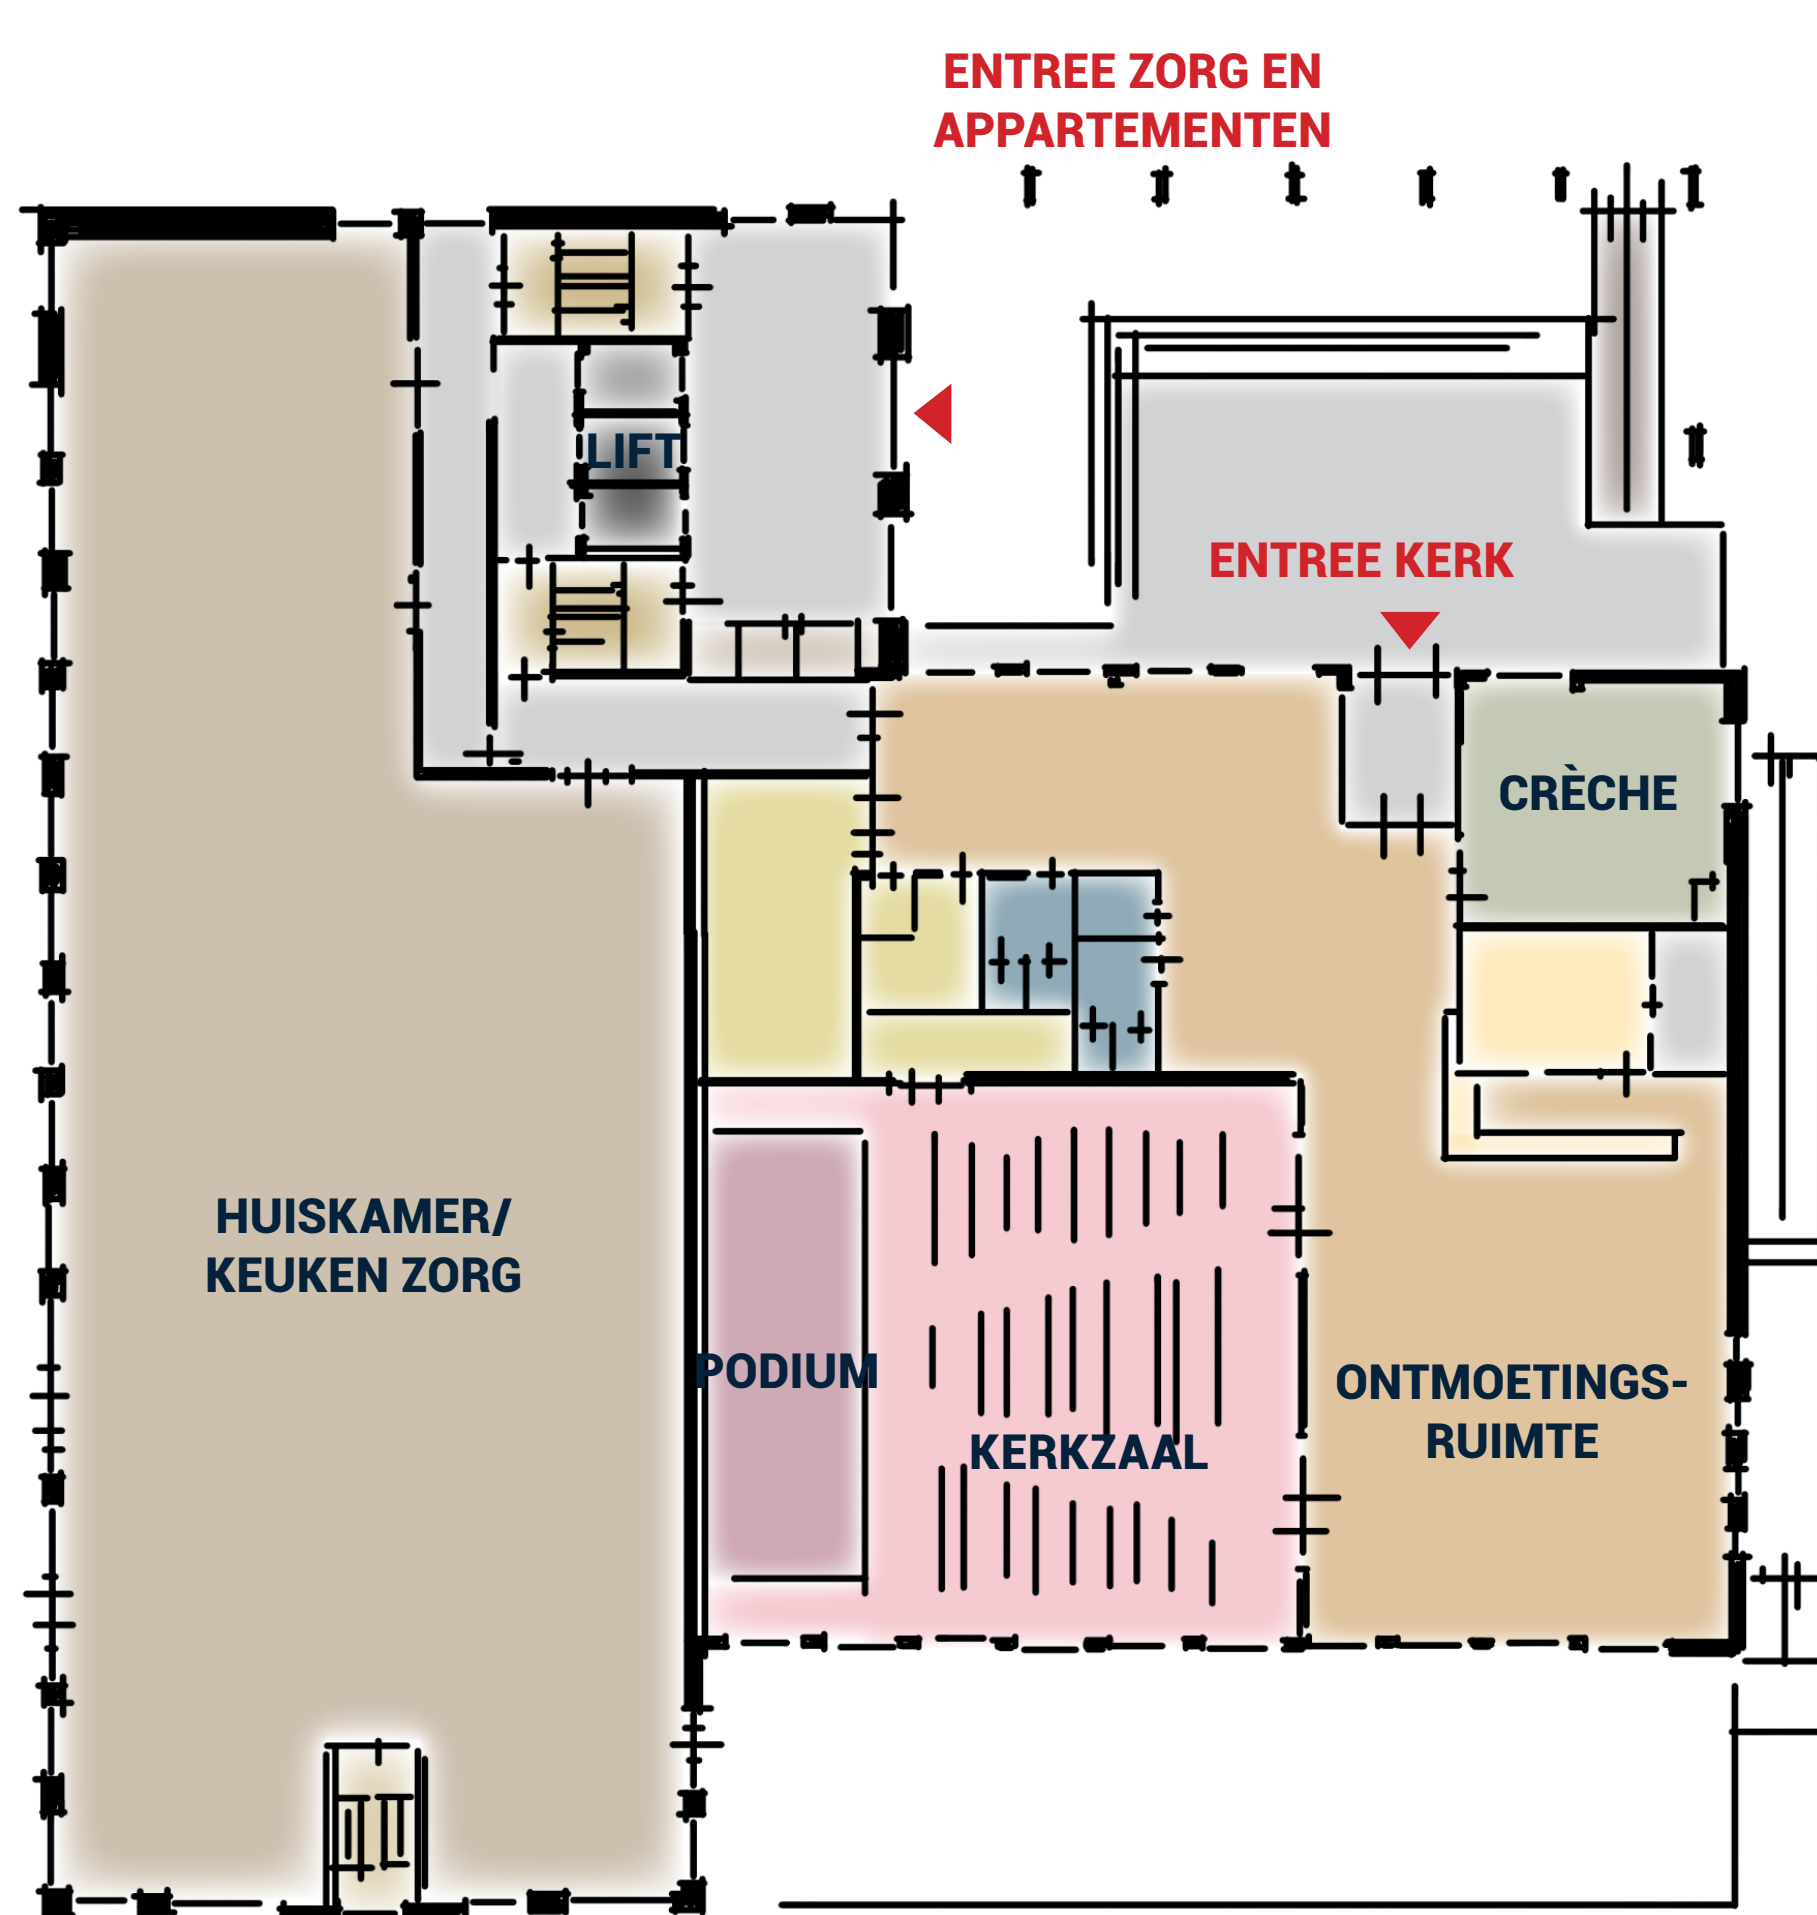

HERONTWIKKELING JACOBUSKERK TE EINDHOVEN

IMPRESSIE

SITUATIE

HERONTWIKKELING JACOBUSKERK TE EINDHOVEN

IMPRESSIE

PLATTEGRONDEN

KELDER ▼ ENTREE PARKEERGARAGE

BEGANE GROND

1E VERDIEPING

ZORG (2E T/M 4E VERDIEPING)

APPARTEMENTEN (5E T/M 13E VERDIEPING)