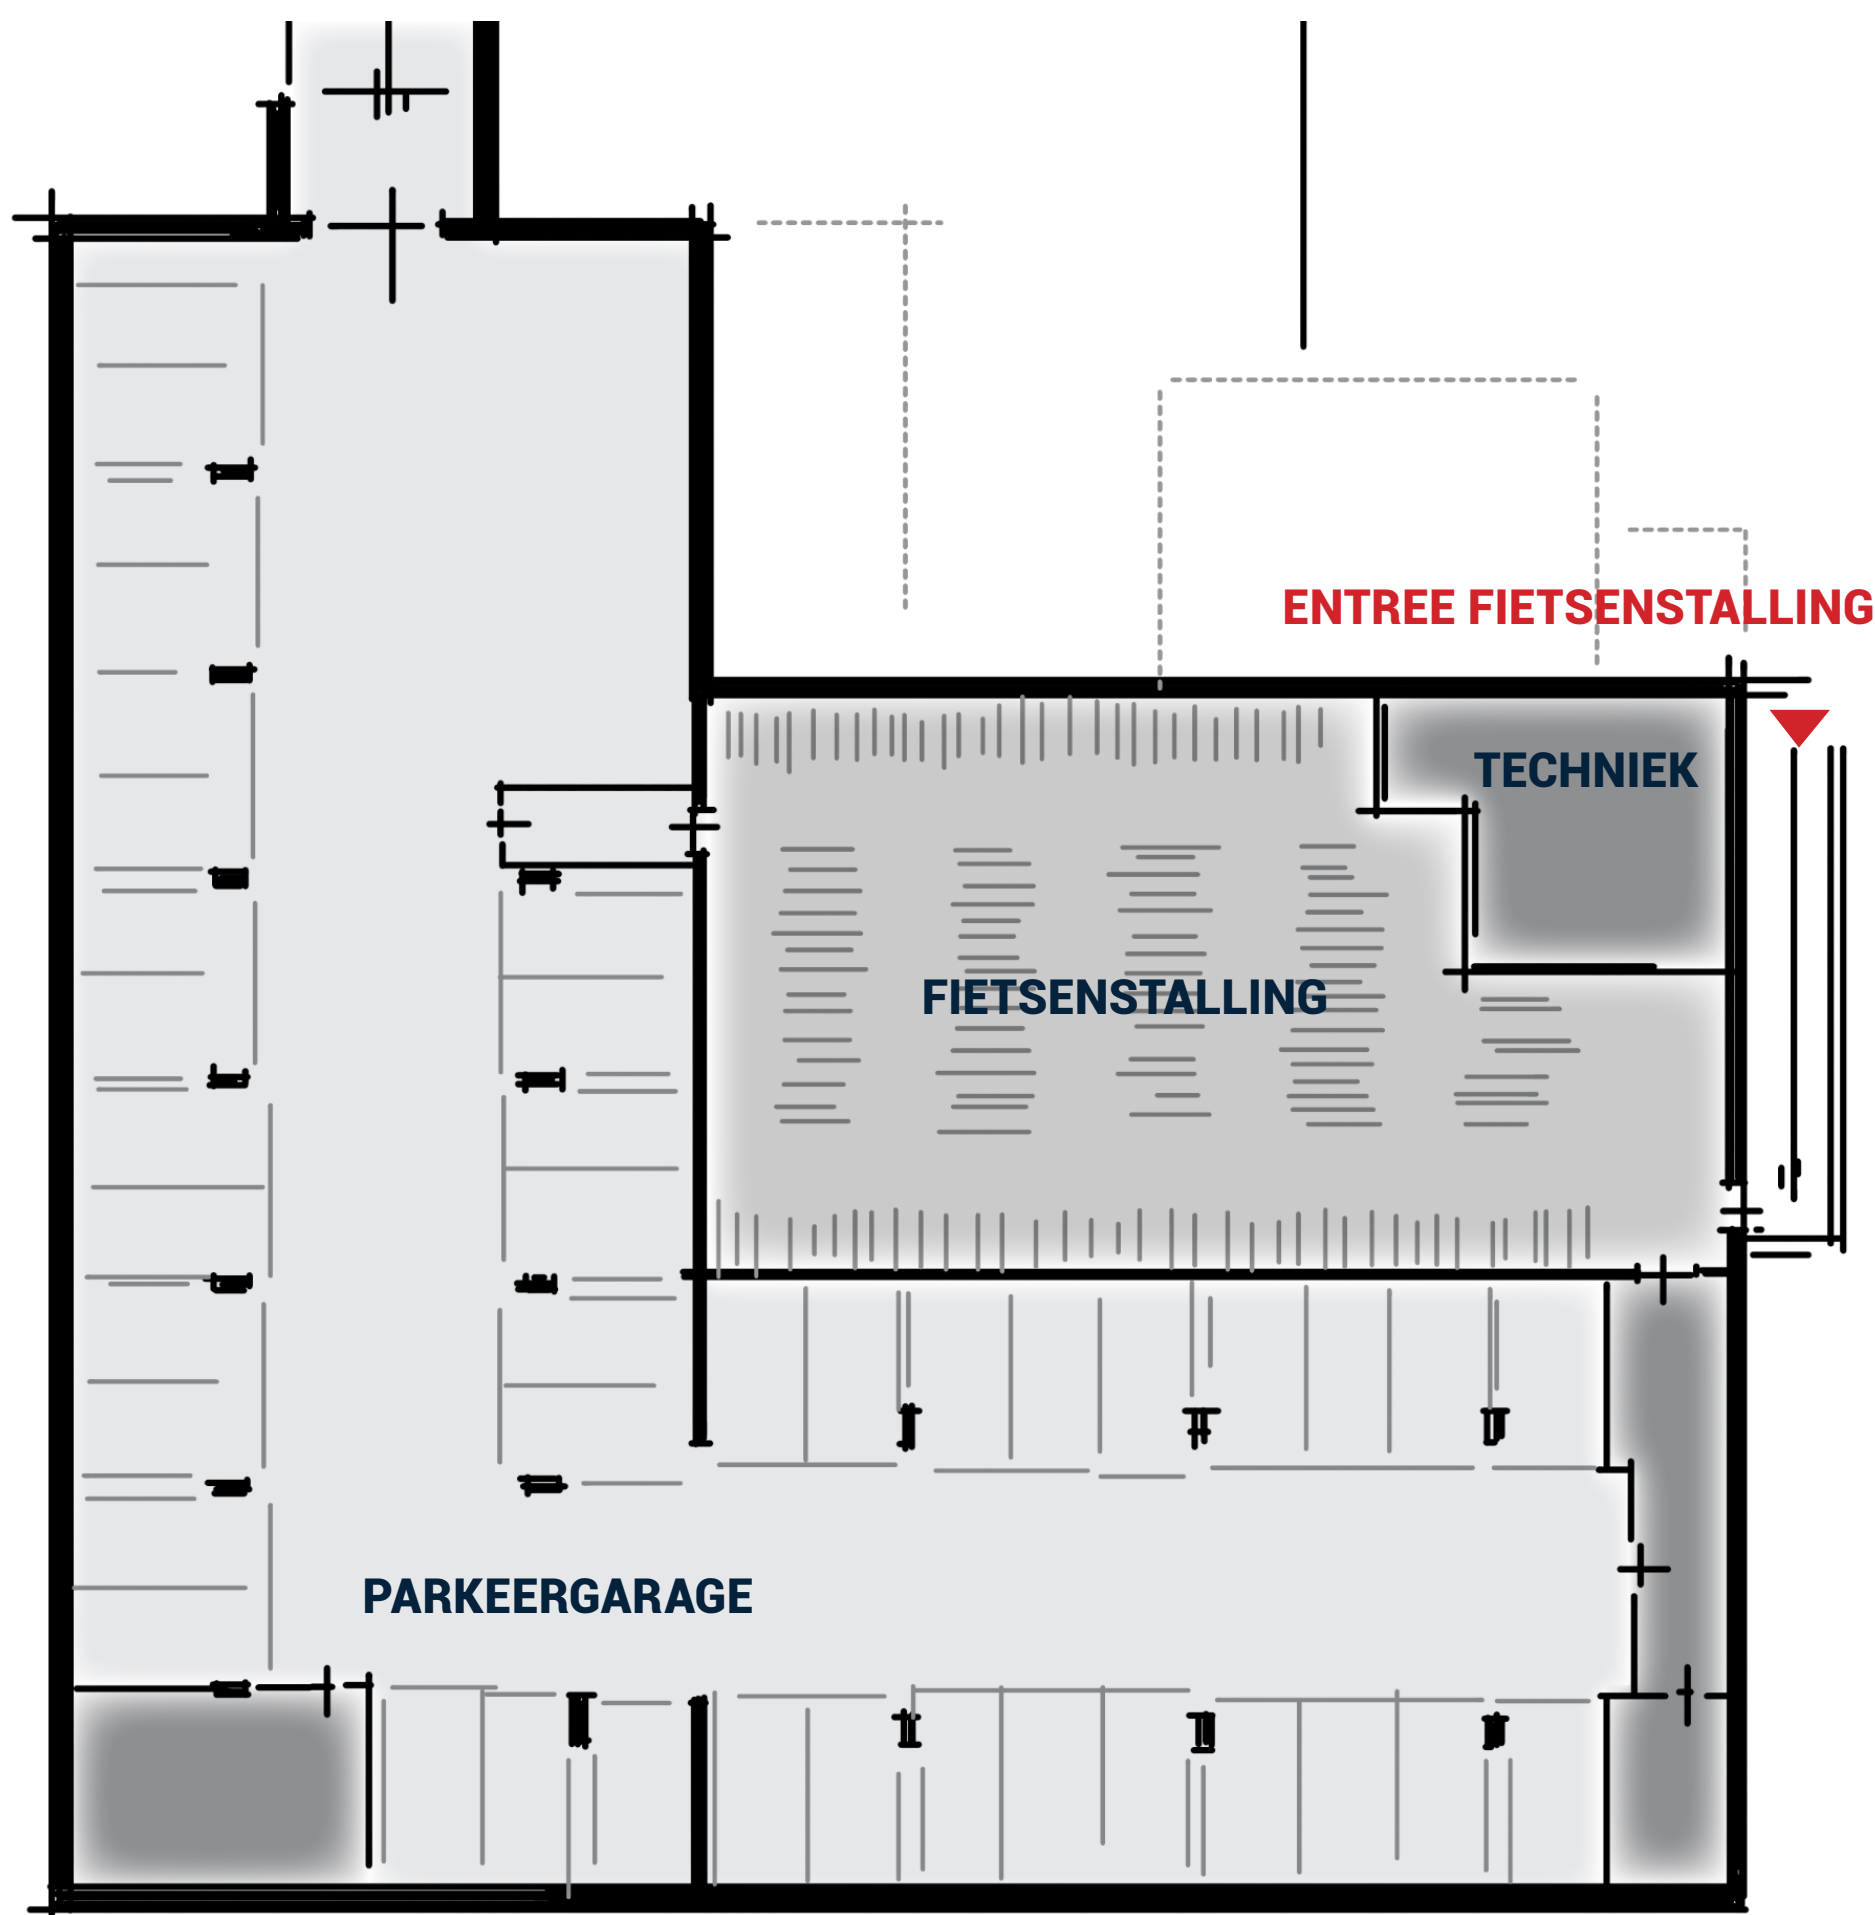

HERONTWIKKELING JACOBUSKERK TE EINDHOVEN

IMPRESSIE

SITUATIE

HERONTWIKKELING JACOBUSKERK TE EINDHOVEN

IMPRESSIE

PLATTEGRONDEN

KELDER ▼ ENTREE PARKEERGARAGE

BEGANE GROND

1E VERDIEPING

ZORG (2E T/M 4E VERDIEPING)

APPARTEMENTEN (5E T/M 13E VERDIEPING)