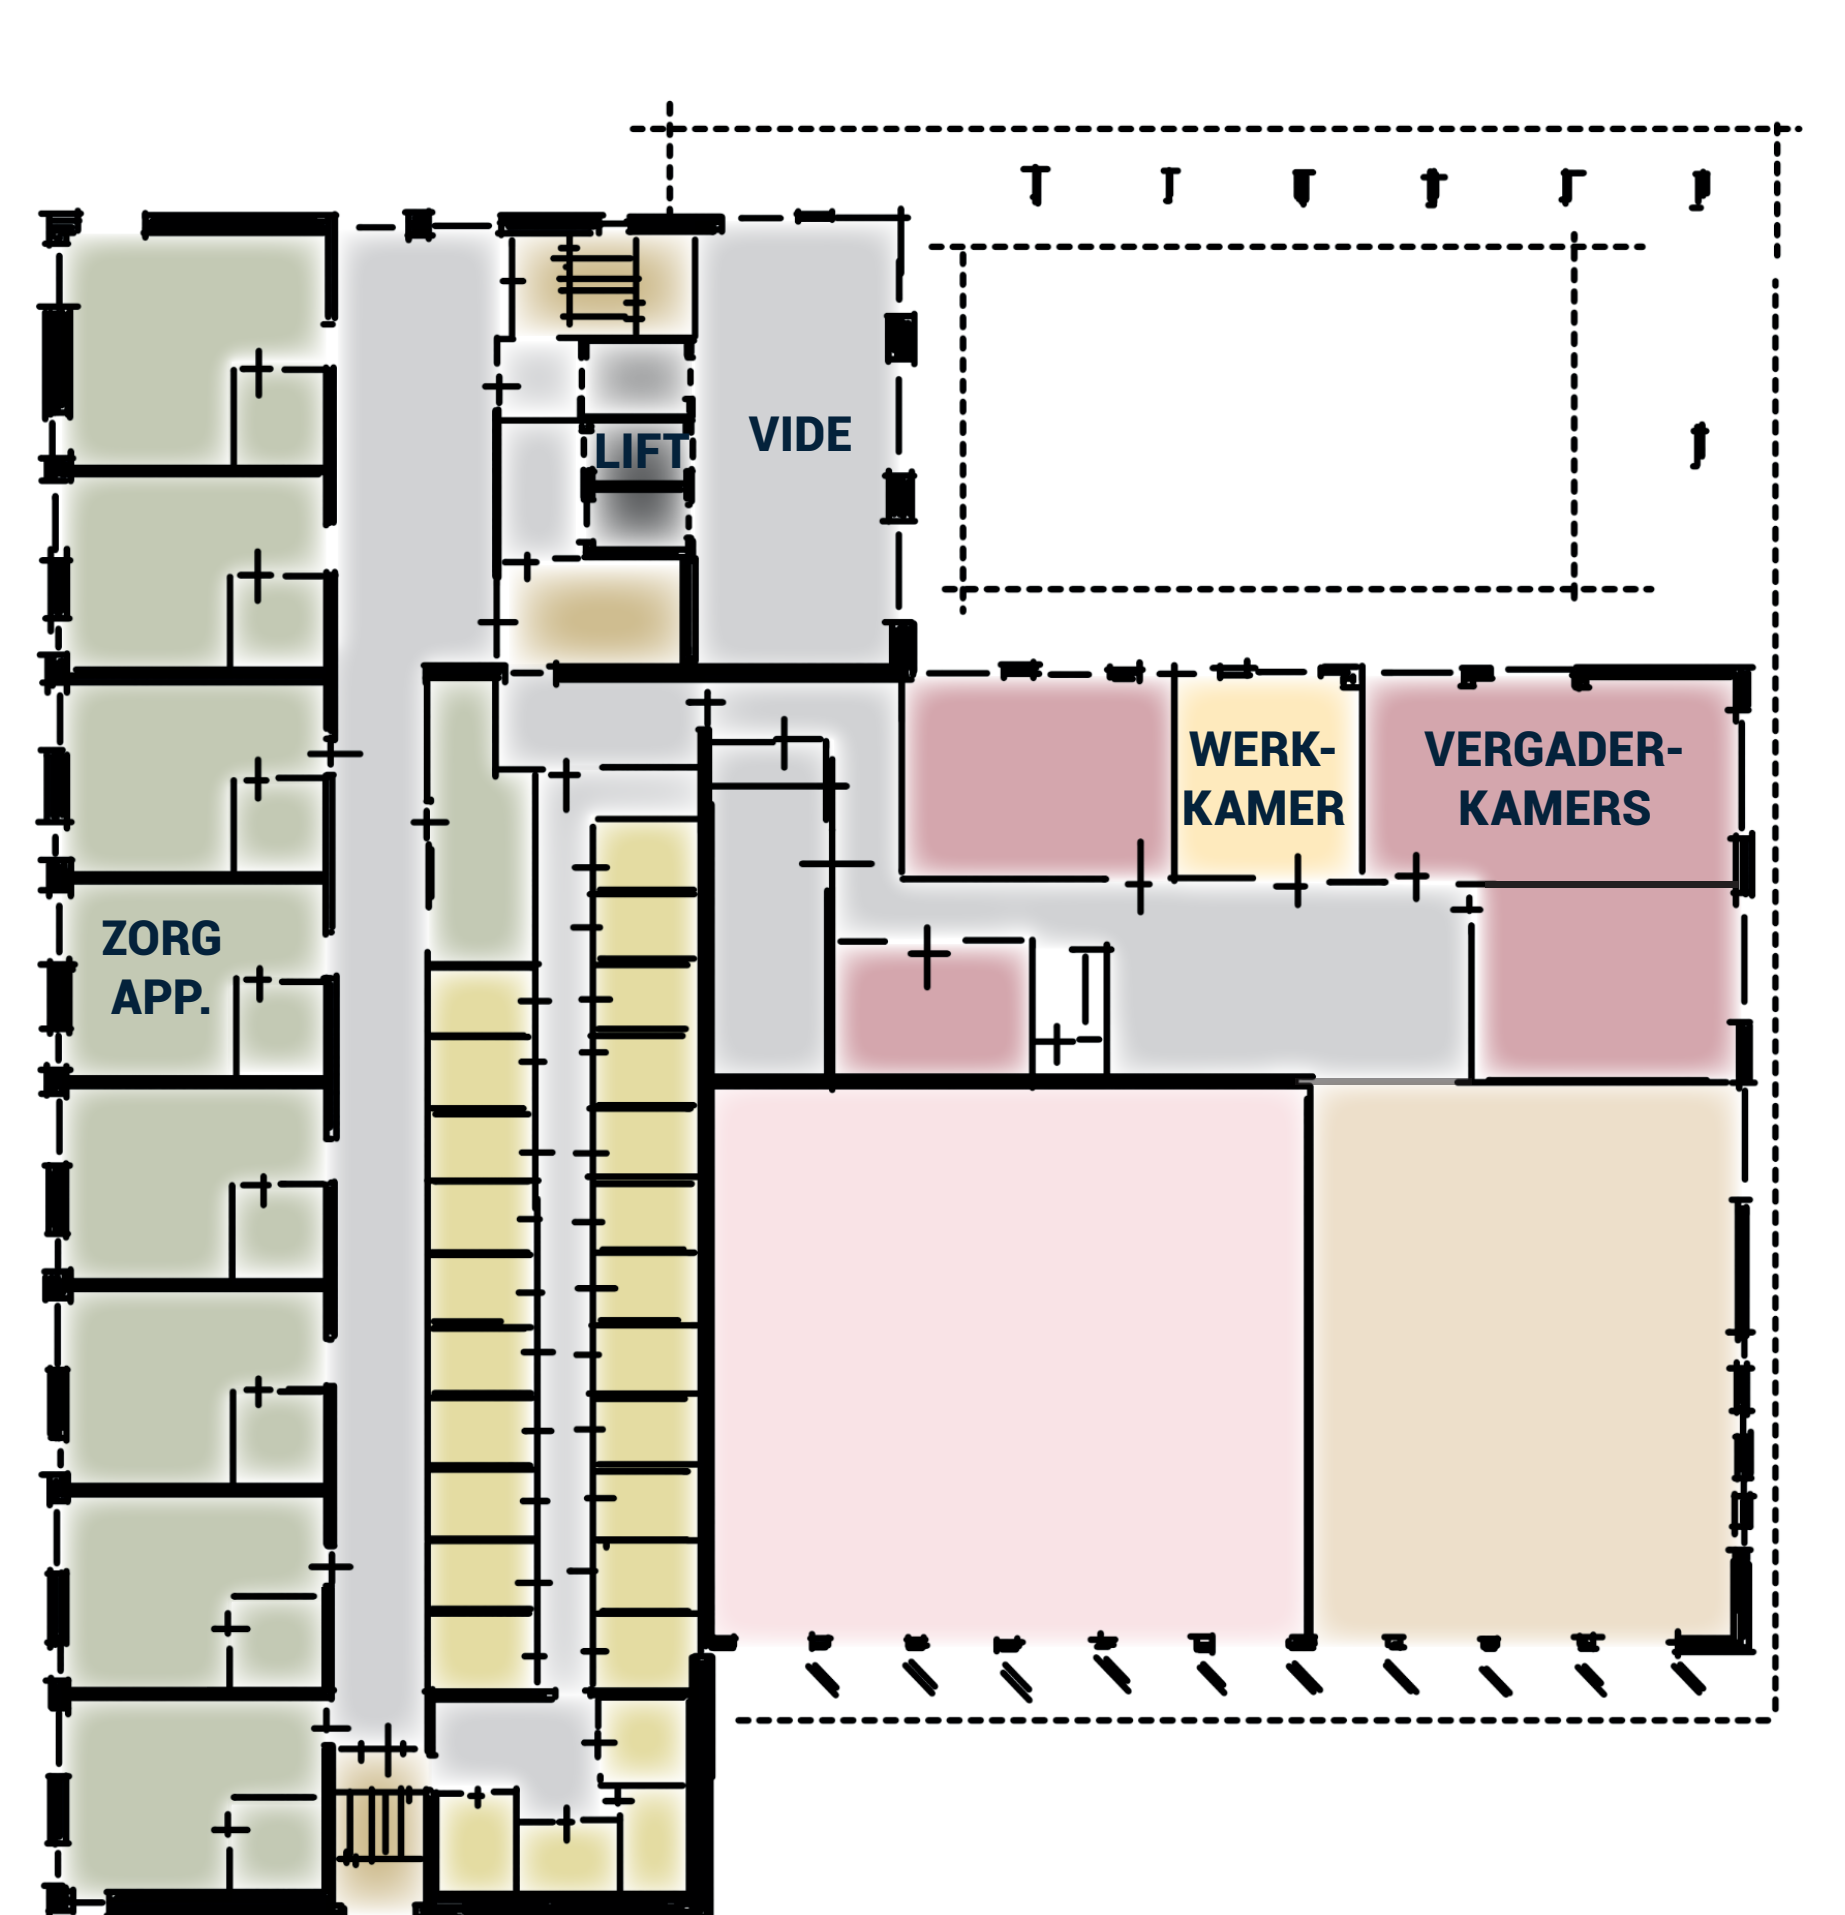

HERONTWIKKELING JACOBUSKERK TE EINDHOVEN

IMPRESSIE

SITUATIE

HERONTWIKKELING JACOBUSKERK TE EINDHOVEN

IMPRESSIE

PLATTEGRONDEN

KELDER ▼ ENTREE PARKEERGARAGE

BEGANE GROND

1E VERDIEPING

ZORG (2E T/M 4E VERDIEPING)

APPARTEMENTEN (5E T/M 13E VERDIEPING)