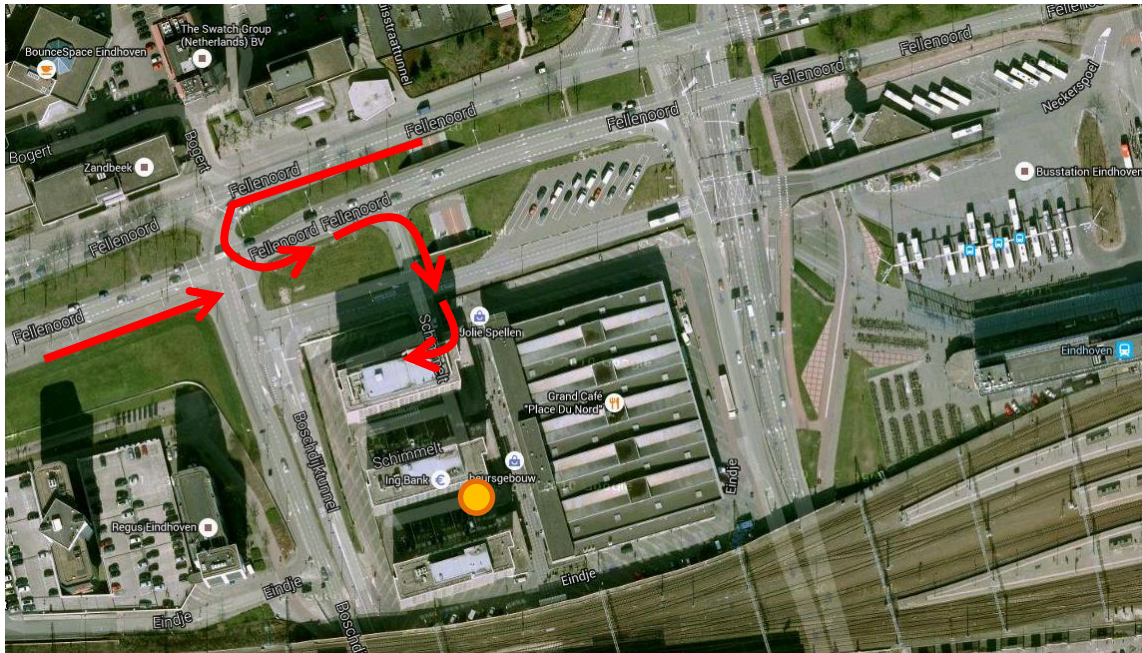

Schimmelt 30

6° verdieping

5611 ZX Eindhoven

Telefoon: 040 – 303 21 23

Bij het naderen van Eindhoven volgt u de borden Centrum, Parkeren Centrum/Noord en vervolgens Parkeergarage Bijenkorf. In deze parkeergarage kunt u ook parkeren. Vervolgens verlaat u de parkeergarage via de Lardinoisstraat (winkelstraat) en vindt u direct achter u trappen omhoog naar een parkeerdek. Sonneborgh is gevestigd in het middelste van de drie gebouwen die u daar ziet, en wel op de 6° verdieping (kantoor Coresta).